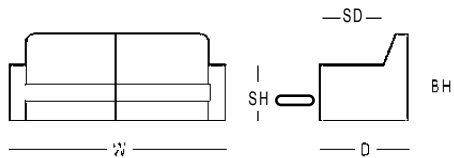

DIMENSION

Configuration	Width		Depth		Seat Depth		Back Height		Seat Height		Weight		m³	ft³
	cm	inch	cm	inch	cm	inch	cm	inch	cm	inch	kg	lb		
2.5S2ULS	208	82	99 - 153	39 - 60	56	22	100	39	47	19	122	269	2.06	72.72
1S1ULS	104	41	99 - 153	39 - 60	56	22	100	39	47	19	62	137	1.03	36.36
2.5S	208	82	99	39	56	22	100	39	47	19	74	163	2.06	72.72
2S	164	65	99	39	56	22	100	39	47	19	58	128	1.62	57.34
AC	104	41	99	39	-	-	100	39	47	19	41	91	1.03	36.36

CONSTRUCTION

- ⇒ **SEAT** : No-sag Spring + Inner Coil
  (2.5S, 2S, AC:No-sag Spring)
- ⇒ **BACK REST** : -
- ⇒ **SEAT CUSHION** : D/38S + D/29 + Inner Coil
- ⇒ **BACK REST CUSHION** : 100% Loose Fibre
- ⇒ **SOFA LEGS** (front & rear) :

* Available in **ELECTRIC with USB Port (U) Version**