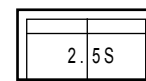

DIMENSION

Configuration	Width		Depth		Seat Depth		Back Height		Seat Height		Weight		m³	ft³
	cm	inch	cm	inch	cm	inch	cm	inch	cm	inch	kg	lb		
2.5S2ULS	208	82	99 - 153	39 - 60	56	22	100	39	47	19	122	269	2.06	72.72
1S1ULS	104	41	99 - 153	39 - 60	56	22	100	39	47	19	62	137	1.03	36.36
2.5S	208	82	99	39	56	22	100	39	47	19	74	163	2.06	72.72
2S	164	65	99	39	56	22	100	39	47	19	58	128	1.62	57.34
AC	104	41	99	39	-	-	100	39	47	19	41	91	1.03	36.36

CONSTRUCTION

- ⇒ **SEAT** : No-sag Spring + Inner Coil
  (2.5S, 2S, AC:No-sag Spring)
- ⇒ **BACK REST** : -
- ⇒ **SEAT CUSHION** : D/38S + D/29 + Inner Coil
- ⇒ **BACK REST CUSHION** : 100% Loose Fibre
- ⇒ **SOFA LEGS** (front & rear) :

* Available in **ELECTRIC with USB Port (U) Version**