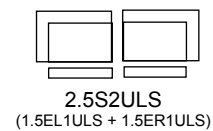

DIMENSION

Configuration	Width		Depth		Seat Depth		Back Height		Seat Height		Weight		m³	ft³
	cm	inch	cm	inch	cm	inch	cm	inch	cm	inch	kg	lb		
2.5S2ULS	208	82	99 - 153	39 - 60	56	22	100	39	47	19	122	269	2.06	72.72
1S1ULS	104	41	99 - 153	39 - 60	56	22	100	39	47	19	62	137	1.03	36.36
2.5S	208	82	99	39	56	22	100	39	47	19	74	163	2.06	72.72
2S	164	65	99	39	56	22	100	39	47	19	58	128	1.62	57.34
AC	104	41	99	39	-	-	100	39	47	19	41	91	1.03	36.36

CONSTRUCTION

- ⇒ **SEAT** : No-sag Spring + Inner Coil
  (2.5S, 2S, AC:No-sag Spring)
- ⇒ **BACK REST** : -
- ⇒ **SEAT CUSHION** : D/38S + D/29 + Inner Coil
- ⇒ **BACK REST CUSHION** : 100% Loose Fibre
- ⇒ **SOFA LEGS** (front & rear) :

* Available in **ELECTRIC with USB Port (U) Version**