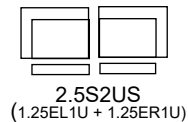

UNO

Side View

2.5EL1USA + 1.25ER1U

**FOR FURTHER INFORMATION AND/OR PRICES PLEASE CALL 01224 585595 or
EMAIL sales@sainsburyandsons.co.uk**

DIMENSION

Configuration	Width		Seat Width		Depth		Seat Depth		Back Height		Seat Height	
	cm	inch	cm	inch	cm	inch	cm	inch	cm	inch	cm	inch
2.5S2US, 2.5S2USA	190	75	144	57	104 - 160	41 - 63	59	23	90 - 98	35 - 39	43	17
2.5EL1USA, 2.5ER1USA	169	67	146	57	104 - 160	41 - 63	59	23	90 - 98	35 - 39	43	17
1.25EL1U, 1.25ER1U	95	37	72	28	104 - 160	41 - 63	59	23	90 - 98	35 - 39	43	17
1.25NA1V	75	30	75	30	104 - 160	41 - 63	59	23	90 - 98	35 - 39	43	17
1.25NA	74	29	74	29	104	41	59	23	90	35	43	17
STAS	18	7	18	7	100	39	-	-	64	25	-	-

CONSTRUCTION

- ⇒ **SEAT** : No-sag Spring
- ⇒ **BACK REST** : Rubber Webbing
- ⇒ **SEAT CUSHION** : D/38S + D/29 + Inner Coil
- ⇒ **BACK REST CUSHION** :
D/22 + 100%Loose Fibre
- ⇒ **SOFA LEGS** :
 - Main legs code* : WLG-212-27L
 - Support legs code* : WLG-149-27L / PLG-068-01L
PLG-004-01L / WLG-276-27L
 - material* : Wooden / Plastic
 - height* : 50mm (WLG-212 / 149 / 276-27L,
PLG-068-01L)