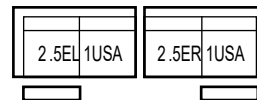

UNO

Side View

2.5EL1USA + 1.25ER1U

**FOR FURTHER INFORMATION AND/OR PRICES PLEASE CALL 01224 585595 or
EMAIL sales@sainsburyandsons.co.uk**

DIMENSION

Configuration	Width		Seat Width		Depth		Seat Depth		Back Height		Seat Height	
	cm	inch	cm	inch	cm	inch	cm	inch	cm	inch	cm	inch
2.5S2US, 2.5S2USA	190	75	144	57	104 - 160	41 - 63	59	23	90 - 98	35 - 39	43	17
2.5EL1USA, 2.5ER1USA	169	67	146	57	104 - 160	41 - 63	59	23	90 - 98	35 - 39	43	17
1.25EL1U, 1.25ER1U	95	37	72	28	104 - 160	41 - 63	59	23	90 - 98	35 - 39	43	17
1.25NA1V	75	30	75	30	104 - 160	41 - 63	59	23	90 - 98	35 - 39	43	17
1.25NA	74	29	74	29	104	41	59	23	90	35	43	17
STAS	18	7	18	7	100	39	-	-	64	25	-	-