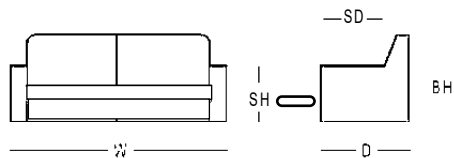

UNO

Side View

2.5EL1USA + 1.25ER1U

**FOR FURTHER INFORMATION AND/OR PRICES PLEASE CALL 01224 585595 or
EMAIL sales@sainsburyandsons.co.uk**

DIMENSION

Configuration	Width		Seat Width		Depth		Seat Depth		Back Height		Seat Height	
	cm	inch	cm	inch	cm	inch	cm	inch	cm	inch	cm	inch
2.5S2US, 2.5S2USA	190	75	144	57	104 - 160	41 - 63	59	23	90 - 98	35 - 39	43	17
2.5EL1USA, 2.5ER1USA	169	67	146	57	104 - 160	41 - 63	59	23	90 - 98	35 - 39	43	17
1.25EL1U, 1.25ER1U	95	37	72	28	104 - 160	41 - 63	59	23	90 - 98	35 - 39	43	17
1.25NA1V	75	30	75	30	104 - 160	41 - 63	59	23	90 - 98	35 - 39	43	17
1.25NA	74	29	74	29	104	41	59	23	90	35	43	17
STAS	18	7	18	7	100	39	-	-	64	25	-	-

CONSTRUCTION

- ⇒ **SEAT** : No-sag Spring
- ⇒ **BACK REST** : Rubber Webbing
- ⇒ **SEAT CUSHION** : D/38S + D/29 + Inner Coil
- ⇒ **BACK REST CUSHION** :
D/22 + 100%Loose Fibre
- ⇒ **SOFA LEGS** :
 - Main legs code* : WLG-212-27L
 - Support legs code* : WLG-149-27L / PLG-068-01L
PLG-004-01L / WLG-276-27L
 - material* : Wooden / Plastic
 - height* : 50mm (WLG-212 / 149 / 276-27L,
PLG-068-01L)