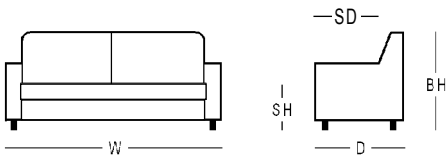

OPHELIA 2.5S

DIMENSION

Updated : 15 / 10 / 2019

Configuration	Width		Depth		Seat Depth		Back Height		Seat Height		Weight		Volume	
	cm	inch	cm	inch	cm	inch	cm	inch	cm	inch	kg	lb	m ³	ft ³
3S	226	89	96	38	56	22	92	36	44	17	70	155	2.00	70.49
2.5S	206	81	96	38	56	22	92	36	44	17	65	144	1.82	64.25
2S	186	73	96	38	56	22	92	36	44	17	50	111	1.64	58.01
AC	115	45	96	38	56	22	92	36	44	17	45	100	1.02	35.87

CONSTRUCTION

- ⇒ **SEAT** : No-sag Spring + Inner Coil
- ⇒ **BACK REST** : Rubber Webbing
- ⇒ **SEAT CUSHION** : D/38S + D/29 + Inner Coil
- ⇒ **BACK REST CUSHION** : 100% Loose Fibre
- ⇒ **LEGS** (front & rear) :
code : WLG-1168-27L / ACE-MP01668 / WLG-1210-27L
material : Wooden
height : 135mm (WLG-1168-27L)